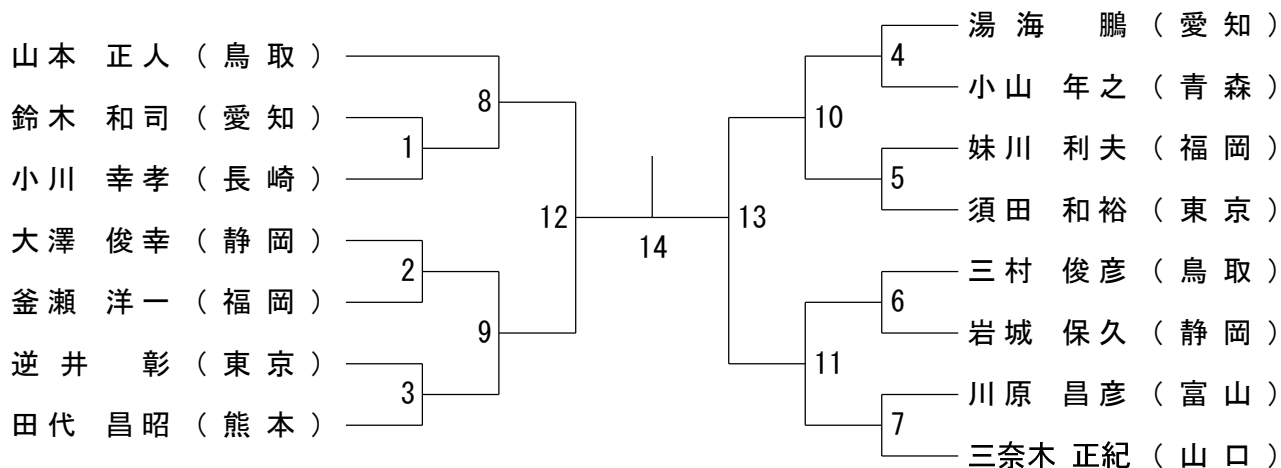

第61回全日本教職員バドミントン選手権大会

令和4年8月14日 - 16日 愛媛県松山市

50歳以上男子単 (50MS)

第61回全日本教職員バドミントン選手権大会

令和4年8月14日-16日 愛媛県松山市

60歳以上男子単 (60MS)

65歳以上男子単 (65MS)

70歳以上男子単 (70MS)