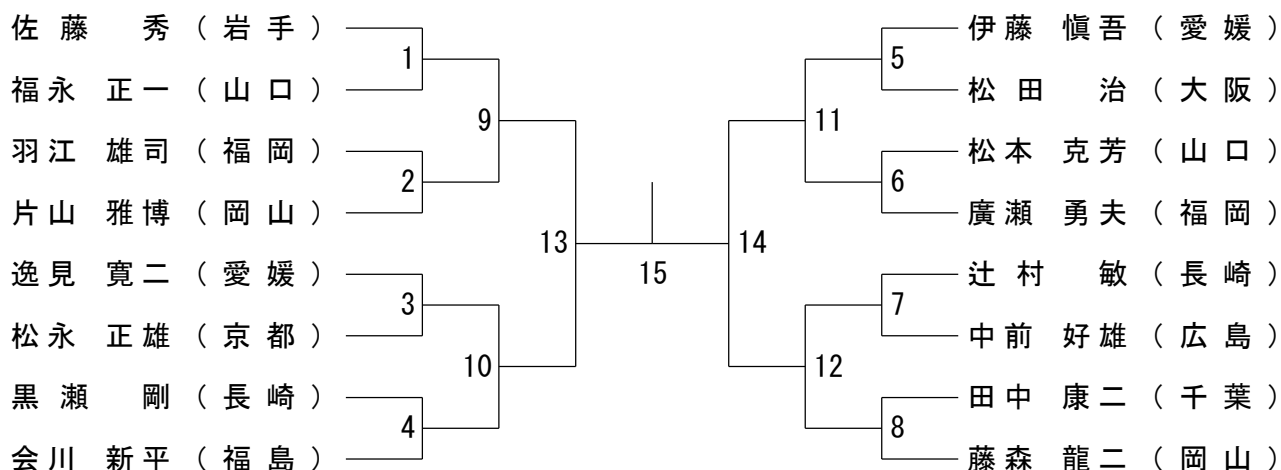

第61回全日本教職員バドミントン選手権大会

令和4年8月14日 - 16日 愛媛県松山市

50歳以上男子単 (50MS)

第61回全日本教職員バドミントン選手権大会

令和4年8月14日-16日 愛媛県松山市

60歳以上男子単 (60MS)

65歳以上男子単 (65MS)

70歳以上男子単 (70MS)