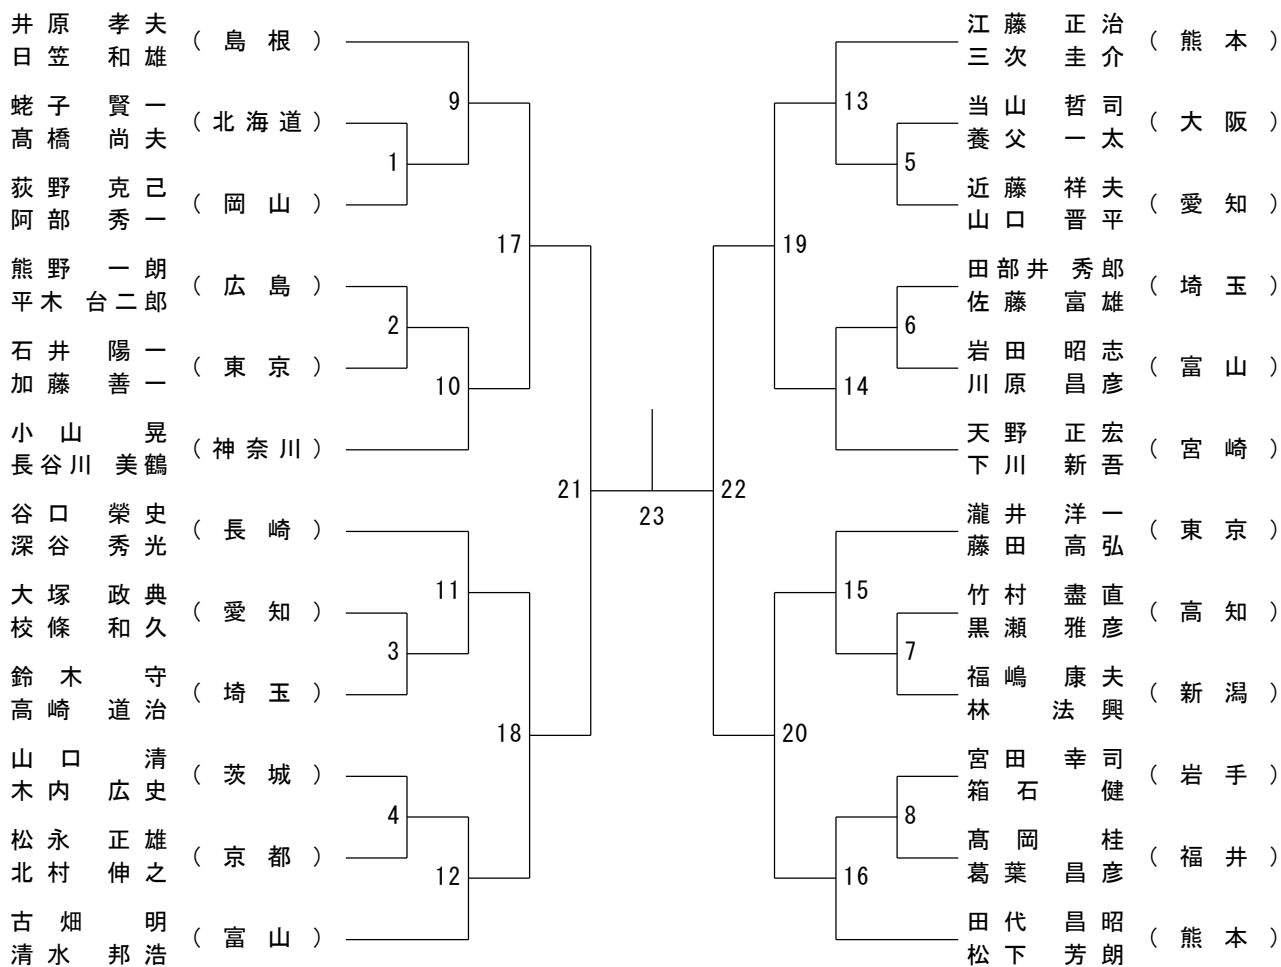

第61回全日本教職員バドミントン選手権大会

令和4年8月14日-16日 愛媛県松山市

60歳以上男子複 (60MD)