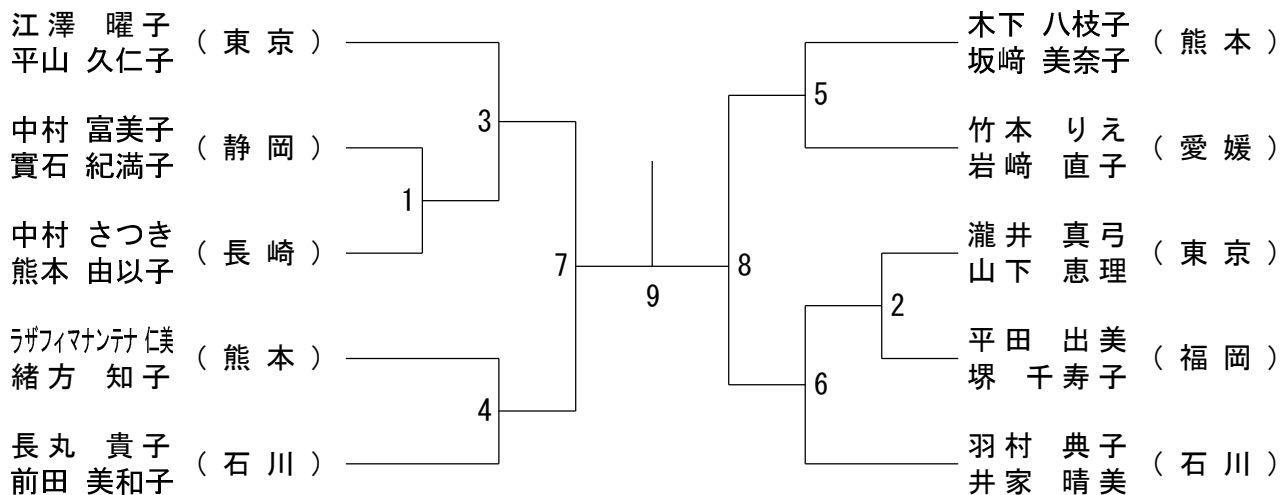

第61回全日本教職員バドミントン選手権大会

令和4年8月14日-16日 愛媛県松山市

30歳以上女子複 (3 OWD)

40歳以上女子複 (4 OWD)

50歳以上女子複 (5 OWD)

55歳以上女子複 (5 5 WD)