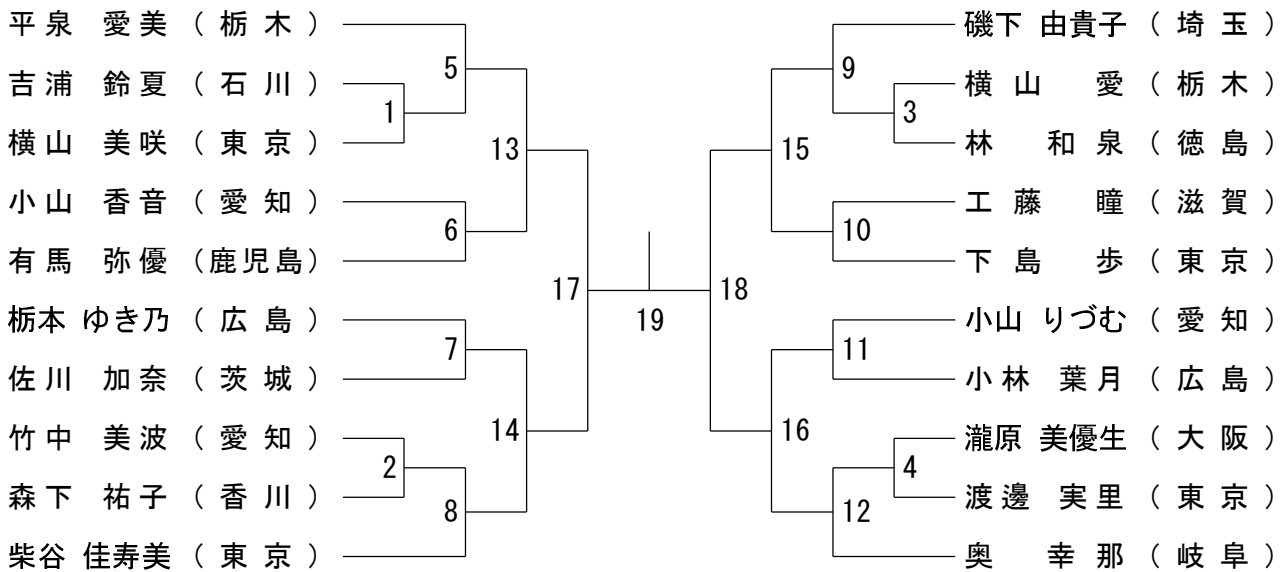

第61回全日本教職員バドミントン選手権大会

令和4年8月14日-16日 愛媛県松山市

一般女子単 (WS)