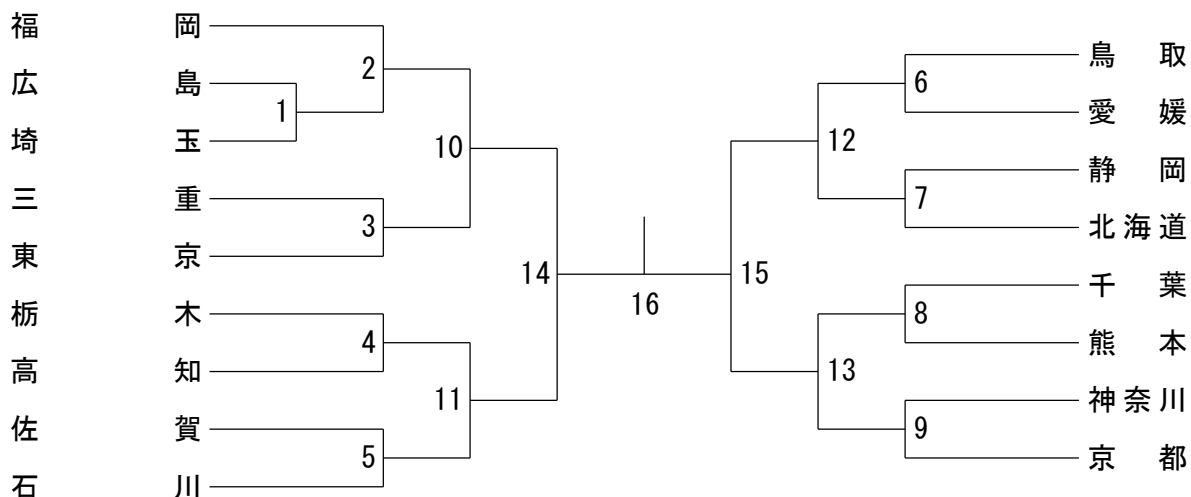

第61回全日本教職員バドミントン選手権大会

令和4年8月13日 愛媛県松山市

男子団体 (MT)

女子団体 (WT)

成壮年男子団体 (OBT)

成壮年女子団体 (OGT)

ハイパーエイジ男子団体 (HBT)

第61回全日本教職員バドミントン選手権大会