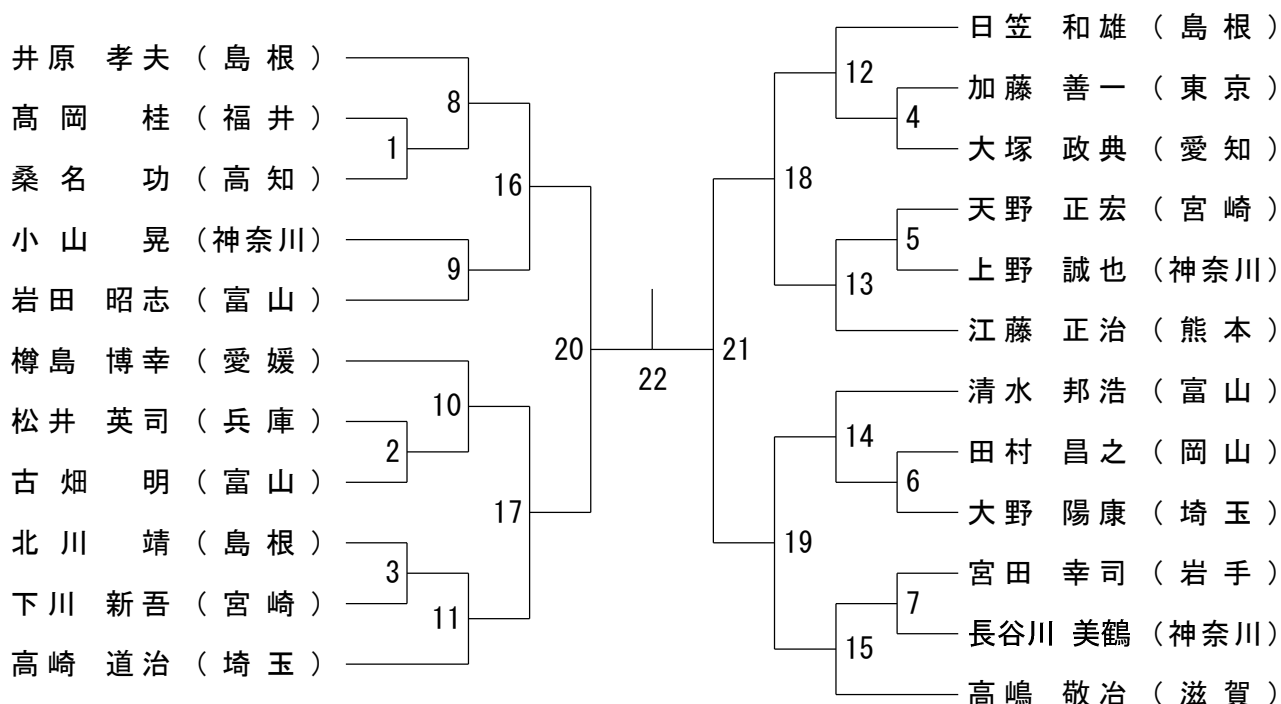

第61回全日本教職員バドミントン選手権大会

令和4年8月14日 - 16日 愛媛県松山市

50歳以上男子単 (50MS)

第61回全日本教職員バドミントン選手権大会

令和4年8月14日-16日 愛媛県松山市

60歳以上男子単 (60MS)

65歳以上男子単 (65MS)

70歳以上男子単 (70MS)

第61回全日本教職員バドミントン選手権大会

令和4年8月14日-16日 愛媛県松山市

一般女子単 (WS)

30歳以上女子単 (30WS)

40歳以上女子単 (40WS)

50歳以上女子単 (50WS)

55歳以上女子単 (55WS)

第61回全日本教職員バドミントン選手権大会